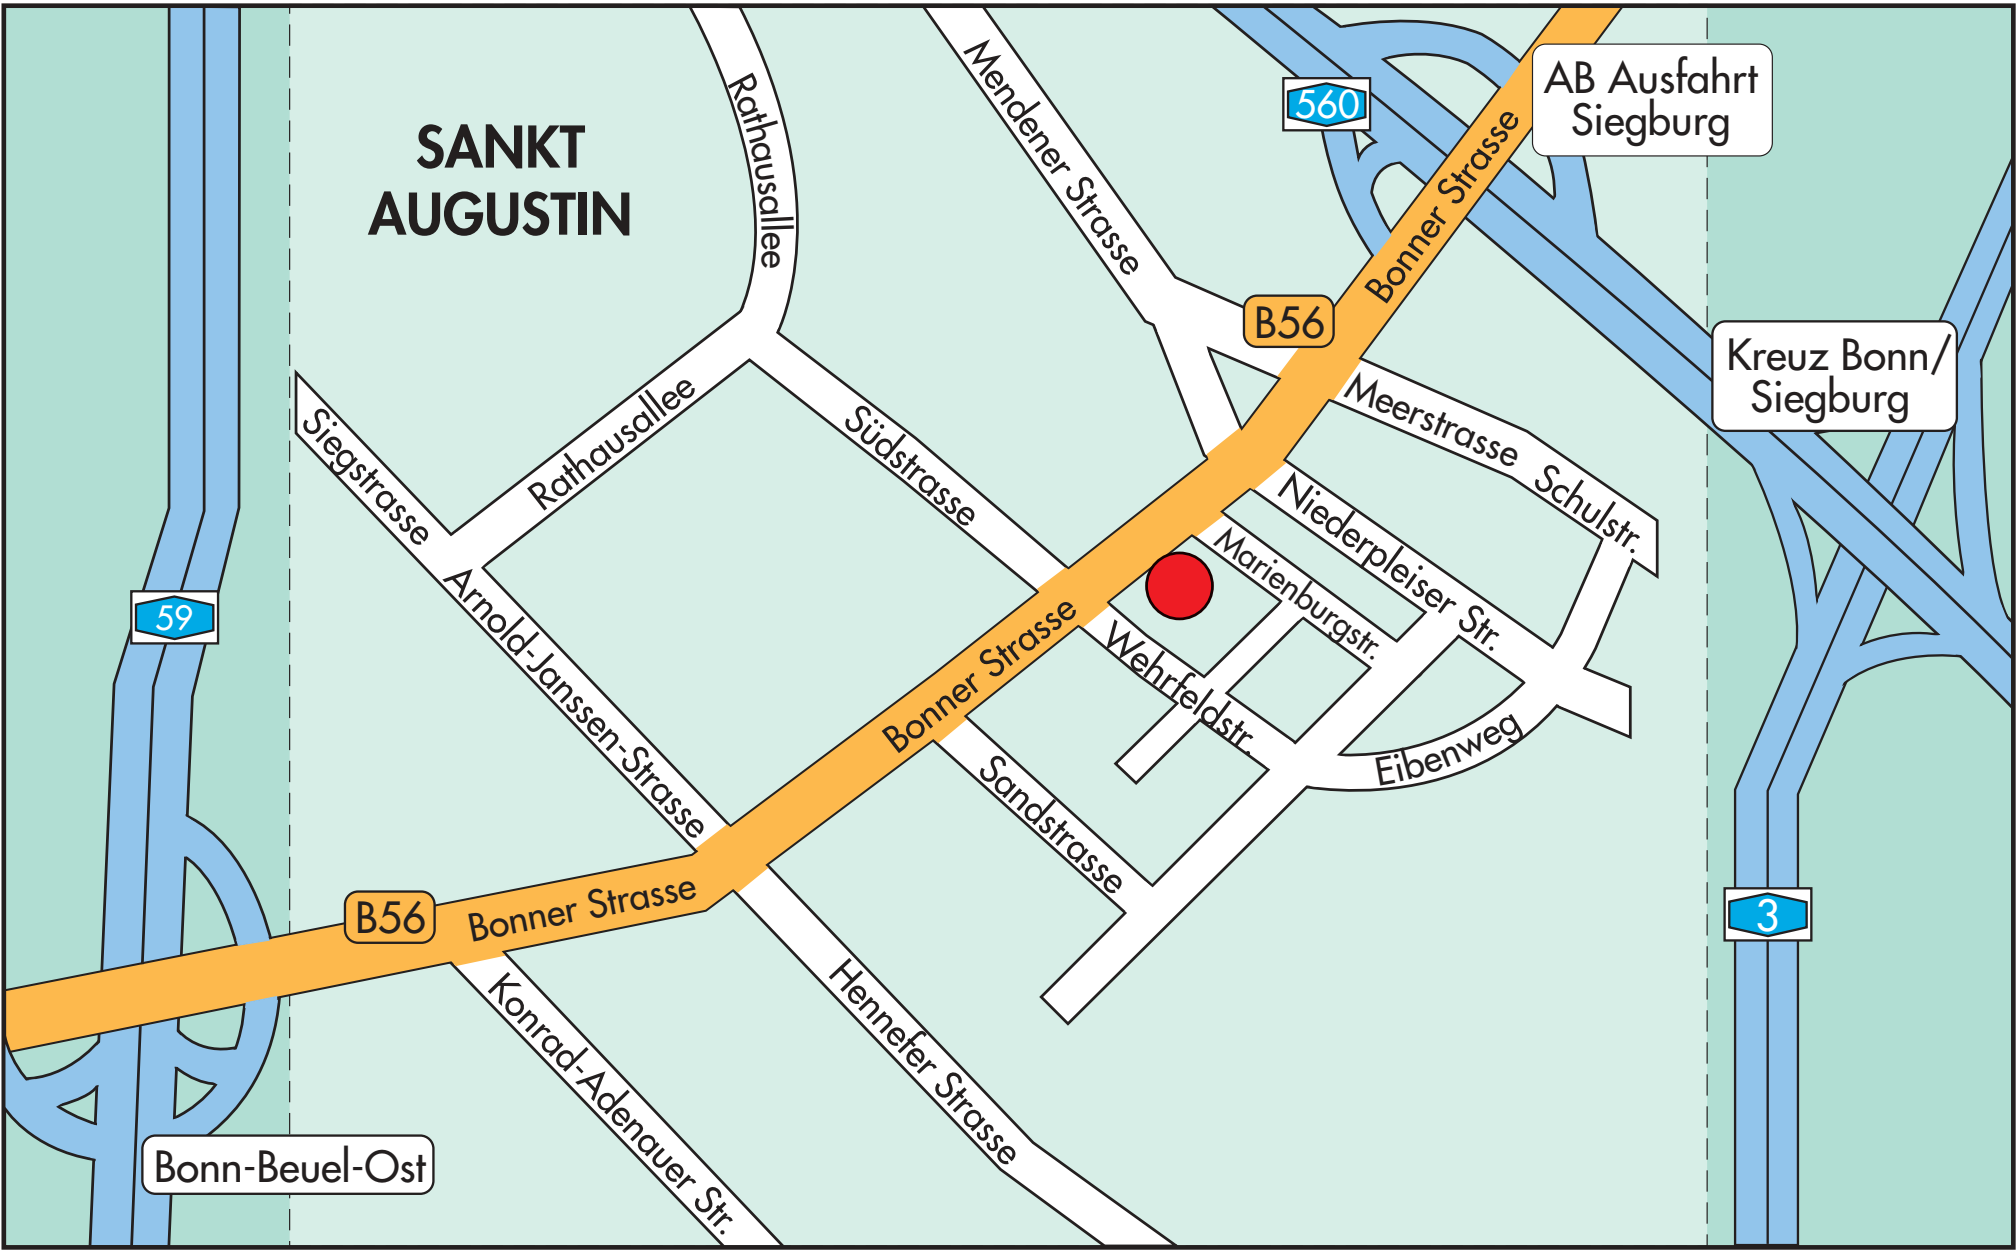

Anfahrtsskizze Praxis Dr. med. Achim Brücker

**SANKT
AUGUSTIN**

AB Ausfahrt
Siegburg

Kreuz Bonn/
Siegburg

560

B56

59

3

Bonn-Beuel-Ost

Rathausallee
Mendener Strasse
Südstrasse
Meerstrasse
Schulstr.
Niederpleiser Str.
Marienburgstr.
Wehrfeldstr.
Eibenweg
Sandstrasse
Hennefer Strasse
Konrad-Adenauer Str.

Siegstrasse
Rathausallee
Arnold-Jansen-Strasse

Bonner Strasse
Bonner Strasse